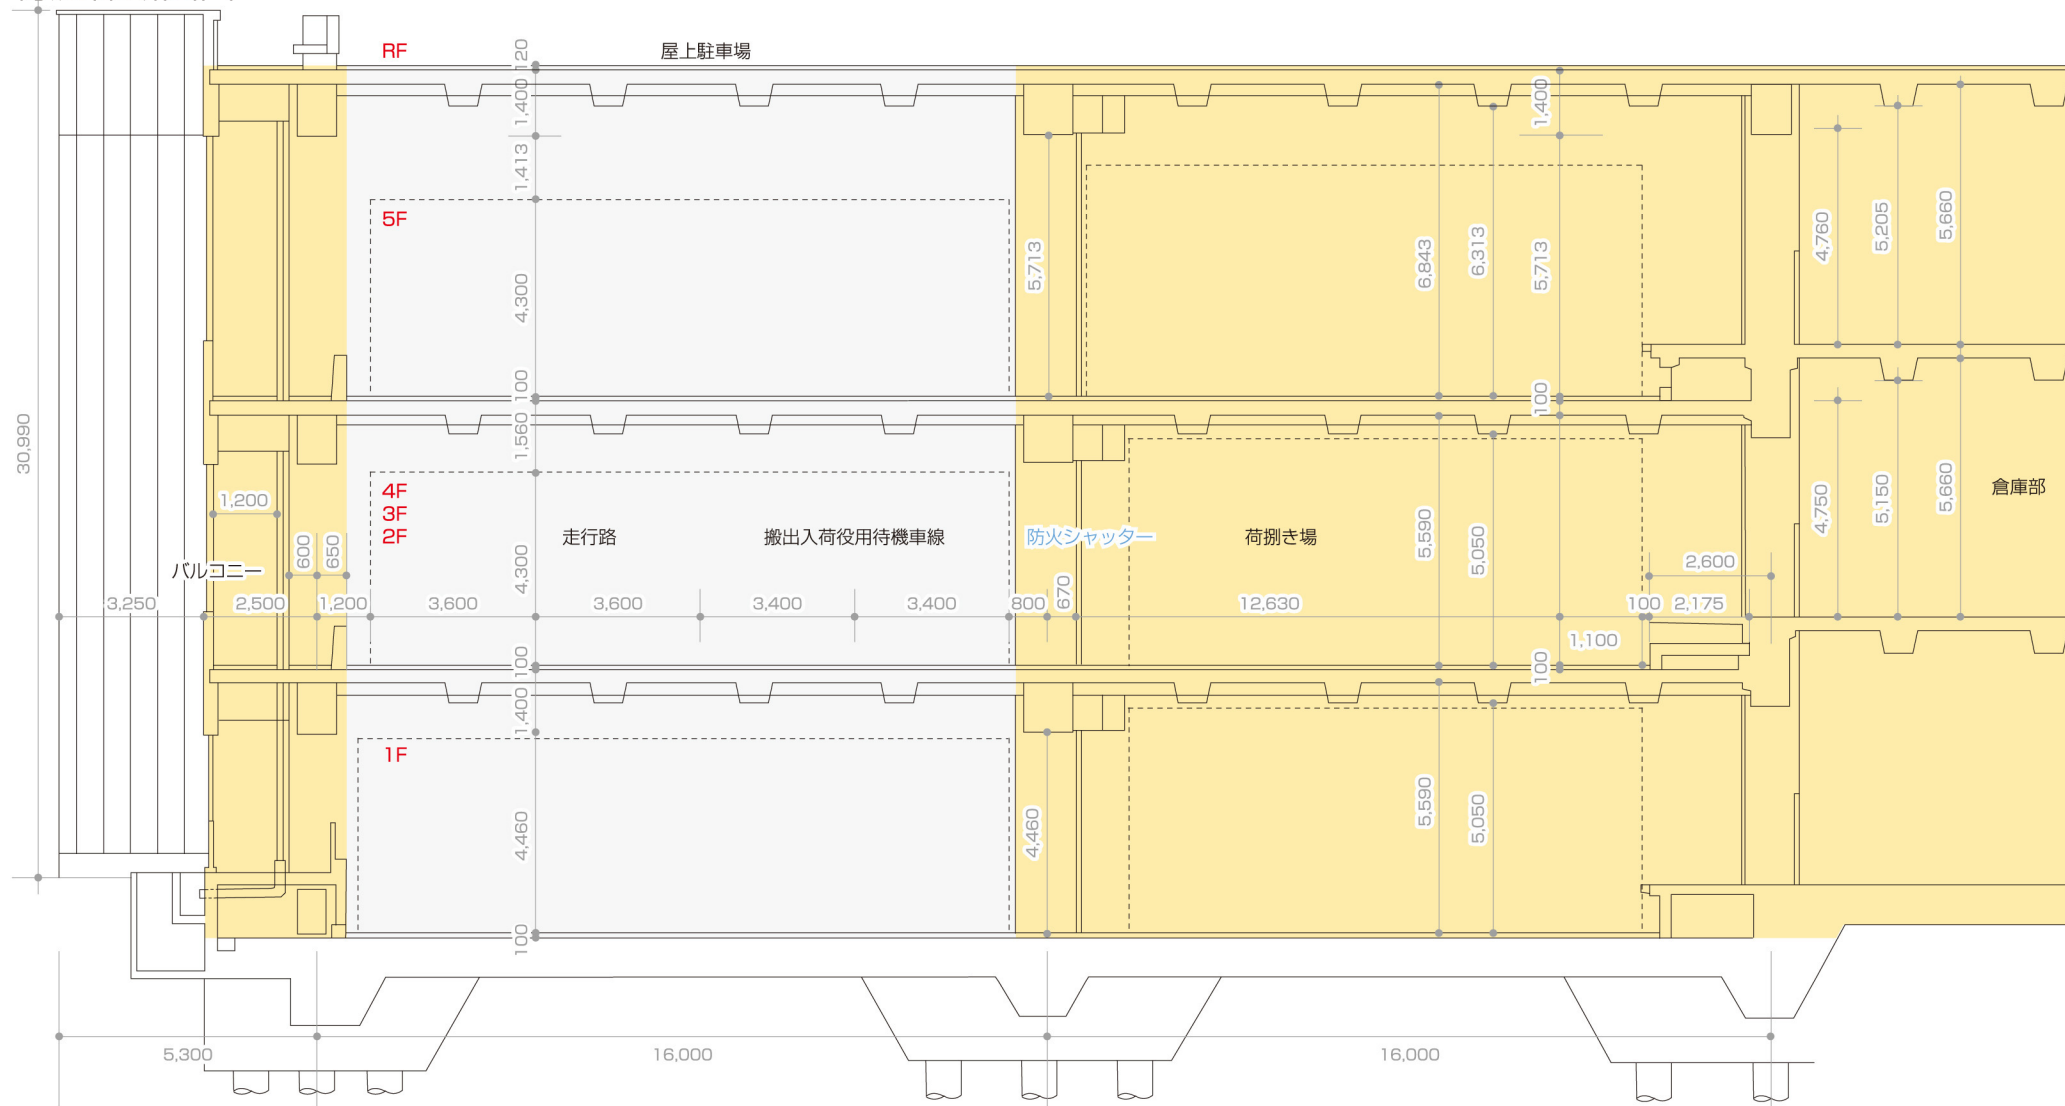

物流棟断面図

株式会社横浜港国際流通センター  
Yokohama Port International Cargo Center Co., Ltd.

〒230-0054  
横浜市鶴見区大黒ふ頭 22 番  
TEL.045-510-2000  
FAX.045-510-2019