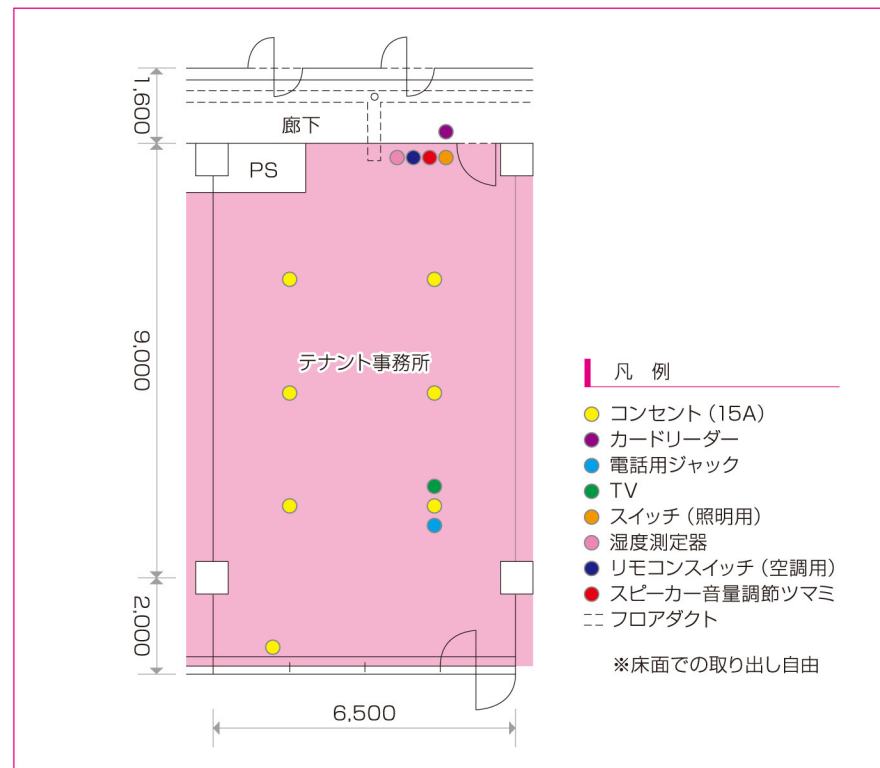

事務所棟平面図

株式会社横浜港国際流通センター  
Yokohama Port International Cargo Center Co., Ltd.

〒230-0054  
横浜市鶴見区大黒ふ頭 22 番  
TEL.045-510-2000  
FAX.045-510-2019