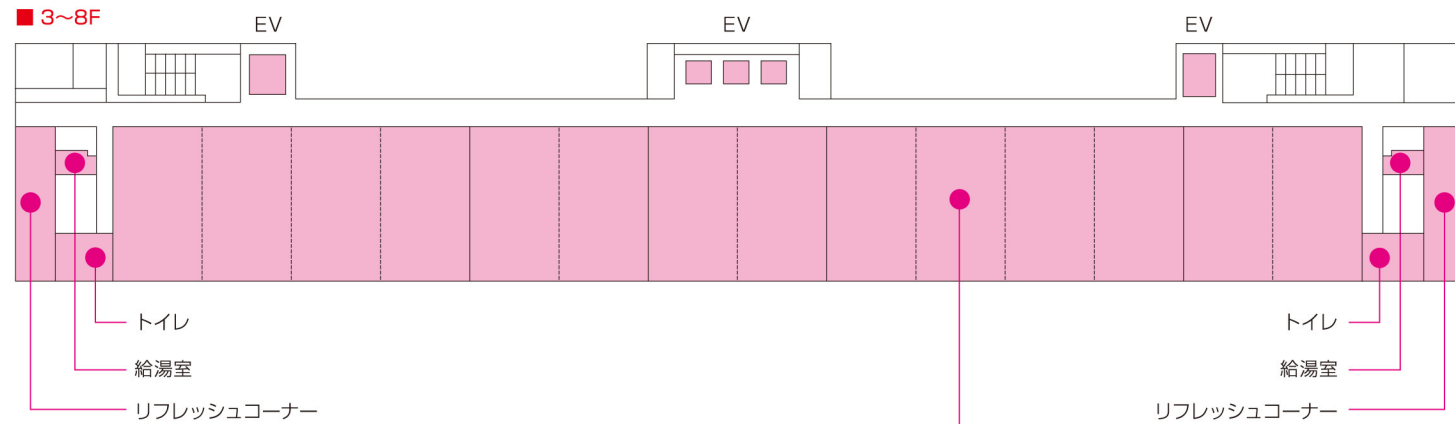

事務所棟平面図

株式会社横浜港国際流通センター  
Yokohama Port International Cargo Center Co., Ltd.

〒230-0054  
横浜市鶴見区大黒ふ頭 22 番  
TEL.045-510-2000  
FAX.045-510-2019